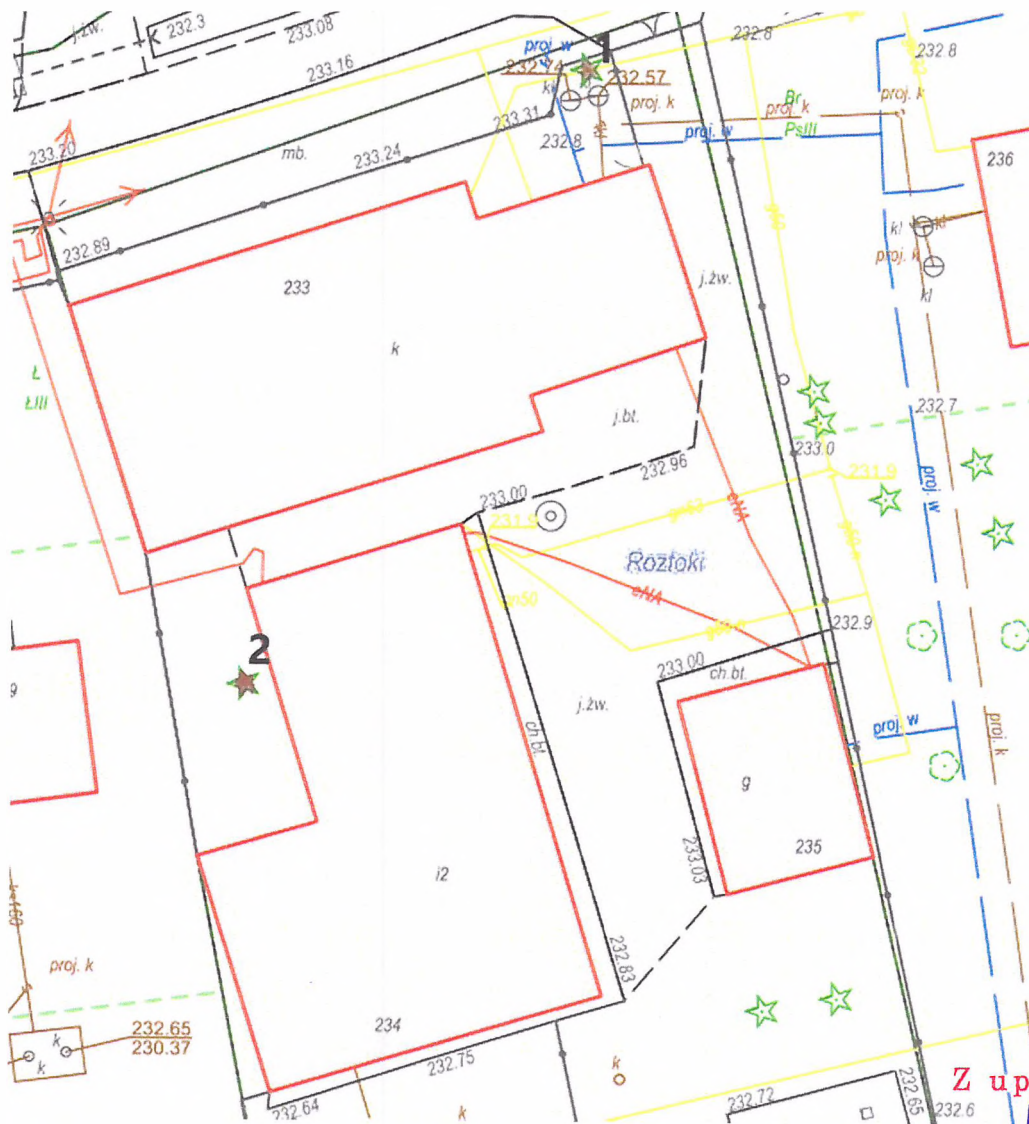

Załącznik nr 1A
Wykaz drzew do usunięcia

Lp	Gatunek	Obwód pnia [w cm] na wysokości 130 cm	Oznaczenie drzewa w terenie
1	Jodła pospolita	95	1
2	Świerk pospolity	140	2

Z up. Wójta
Przemysław Majka
Sekretarz Gminy